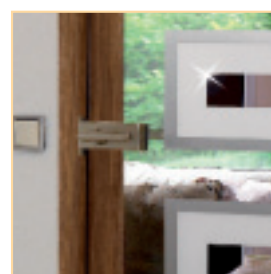

Das ROYAL-Programm im perfekten Designverbund

The ROYAL range in perfect design alliance

Hier kommt zusammen, was zusammen gehört. Kombinieren Sie geschlossene Holztüren mit Holztüren inkl. Lichtausschnitt bis hin zu Ganzglastüren. In unserem umfangreichen ROYAL-Programm lässt sich alles perfekt aufeinander abstimmen. Designverbund in ROYAL.

This is where things come together that belong together. Collectively combine wooden doors with wooden doors incl. light cut-out right up to all glass doors. Everything can be coordinated perfectly in our extensive ROYAL range. ROYAL design alliance.