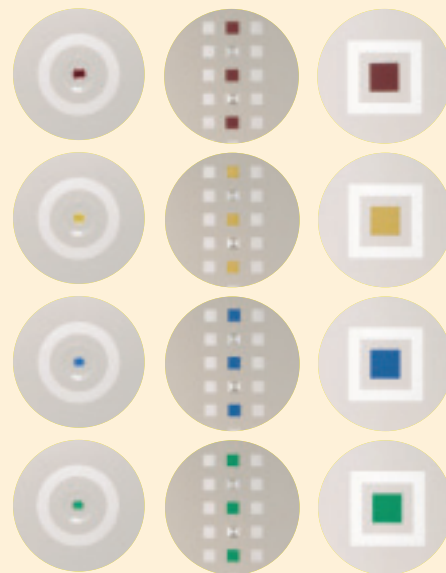

## Das LIFESTYLE Ganzglas-Programm

The LIFESTYLE  
all glass range

Intarsia-Ganzglastür, GG-Rondo  
Intarsia all glass door, Rondo

GG-Rondo  
Farbvarianten  
Rondo  
colour versions

GG-Gala  
Farbvarianten  
Gala  
colour versions