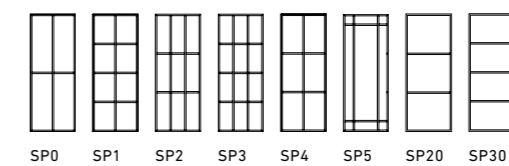

SPROSSENRAHMEN
CADRE EN PETITS BOIS

LEGENDE
LÉGENDE

LEGENDE
LÉGENDE

- △ nicht erhältlich in CPL Touch Eiche
  non disponibles en CPL Touch Chêne
- Glasleisten in Edelstahl-Optik
  als Zusatzleistung erhältlich
  baguettes de verre d'aspect acier
  inoxydable disponibles comme prestation
  supplémentaire

- DQ Durchgehend-Quer
  transversales et continues
- DA Durchgehend-Aufrecht
  Droites et continues

- LA Lichtausschnitt
  Découpe de lumière