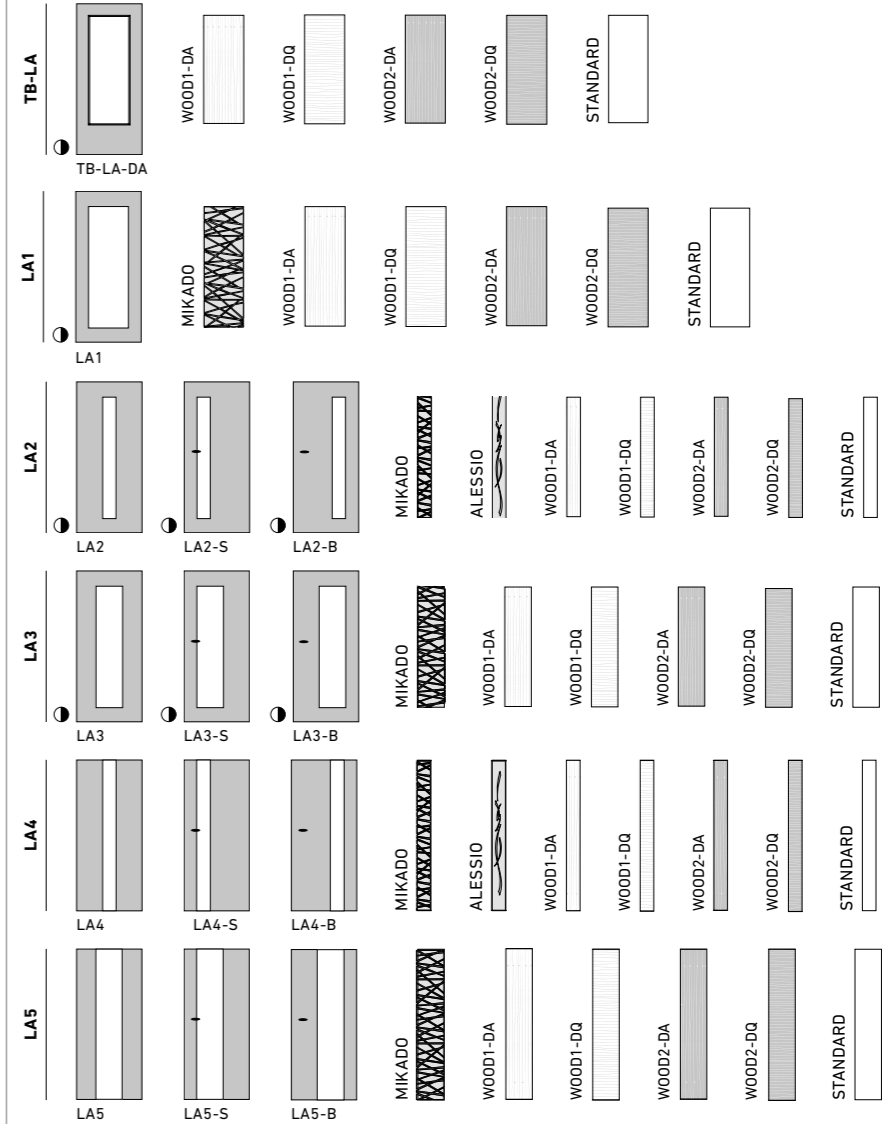

GLAS-PROGRAMM  
PROGRAMME VERRE

LICHTAUSSCHNITTGLÄSER  
OCULUS AVEC VERRES

Standard-Ornamentgläser

(ESG 4 mm. Bei LA4 und LA5 ESG 8 mm)

- Altdeutsch K-Weiß
- Eisblumenglas
- Barock weiß
- Chinchilla weiß
- Float klar (Klarglas)
- Float satiniert
- Gothik weiß
- Gussantik weiß
- Kathedral weiß
- Mastercarre weiß
- Masterlens
- Masterlignee
- Masterpoint
- Float bronze
- Float grau
- Pave weiß
- Uadi weiß
- Wood1-DA
- Wood1-DQ
- Wood2-DA
- Wood2-DQ