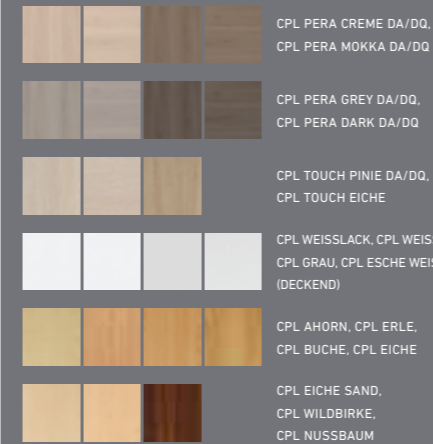

CPL

TREND  
TENDANCE

Oberflächen  
Surfaces

CPL

ROYAL-PROGRAMM  
PROGRAMME ROYAL

ROYAL 500 (LISENEN-TÜREN)  
ROYAL 500 (PORTES-INSERTS)

Oberflächen | Surfaces

CPL

GLAS-PROGRAMM  
PROGRAMME VERRE

LICHTAUSSCHNITTGLÄSER  
OCULUS AVEC VERRES

Standard-Ornamentgläser

(ESG 4 mm. Bei LA4 und LA5 ESG 8 mm)

- Altdeutsch K-Weiß
- Eisblumenglas
- Barock weiß
- Chinchilla weiß
- Float klar (Klarglas)
- Float satiniert
- Gothik weiß
- Gussantik weiß
- Kathedral weiß
- Mastercarre weiß
- Masterlens
- Masterlignee
- Masterpoint
- Float bronze
- Float grau
- Pave weiß
- Uadi weiß
- Wood1-DA
- Wood1-DQ
- Wood2-DA
- Wood2-DQ