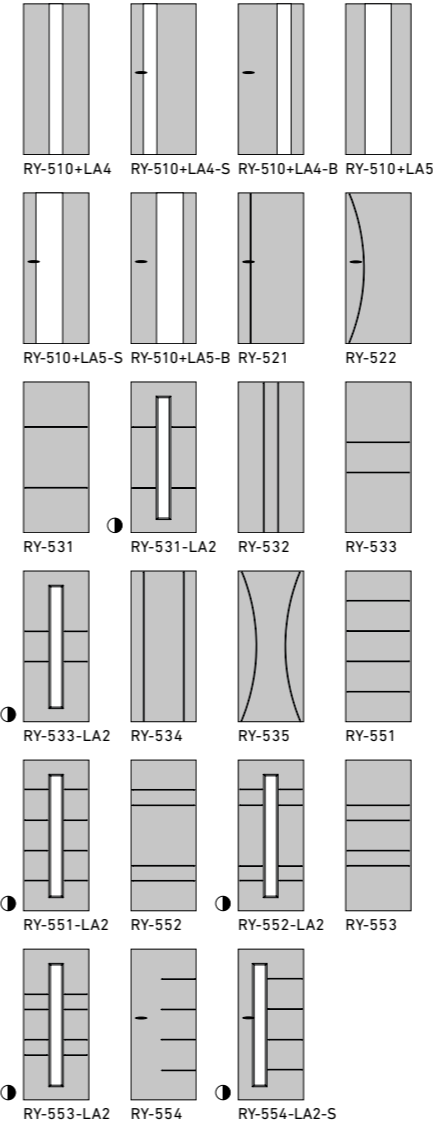

TREND
TENDANCE

Oberflächen
Surfaces

CPL

ROYAL-PROGRAMM
PROGRAMME ROYAL

ROYAL 500 (LISENEN-TÜREN)
ROYAL 500 (PORTES-INSERTS)